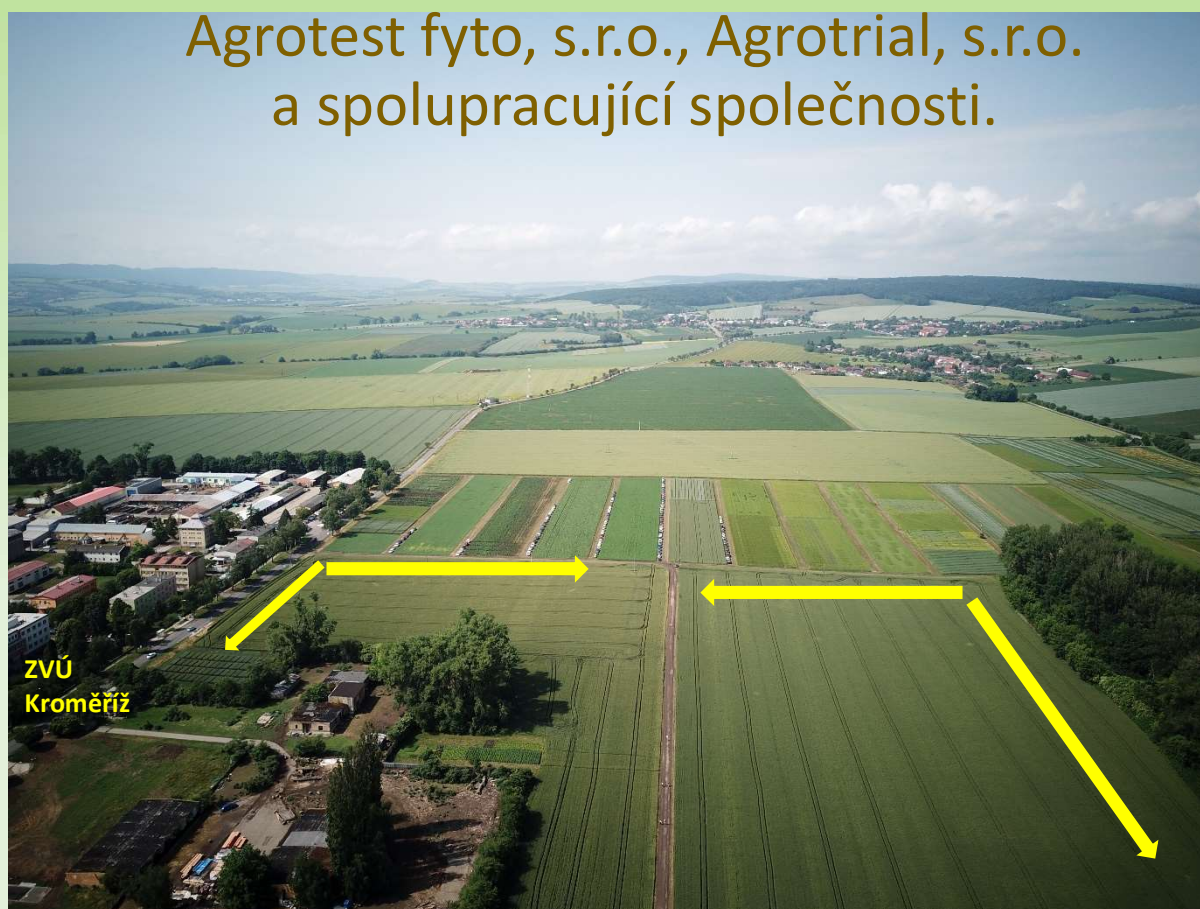

**Přátelské setkání při prohlídce
polních pokusů
Kroměříž,
úterý 20. 6. 2023, 9.00 hod.**

**Srdečně zvou
Zemědělský výzkumný ústav Kroměříž, s.r.o.,
Agrotest fyto, s.r.o., Agrotrial, s.r.o.
a spolupracující společnosti.**

Souřadnice GPS: 49.2834606N, 17.3593822E